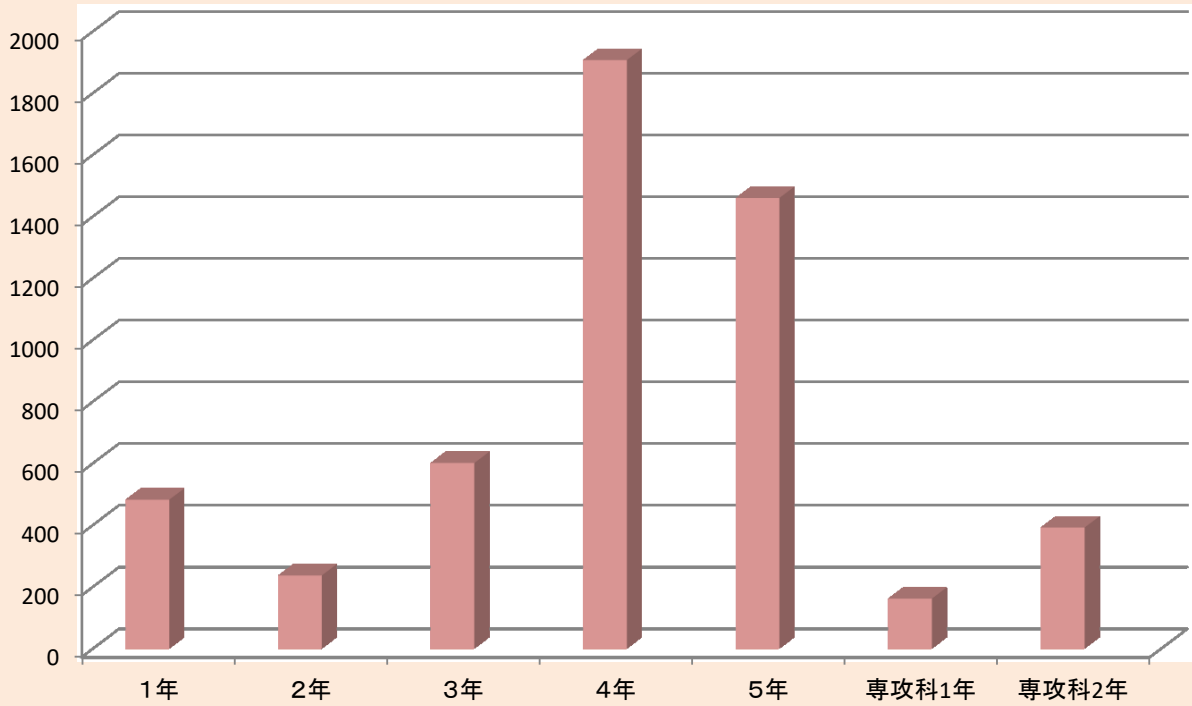

学年別貸出冊数(令和元年度)