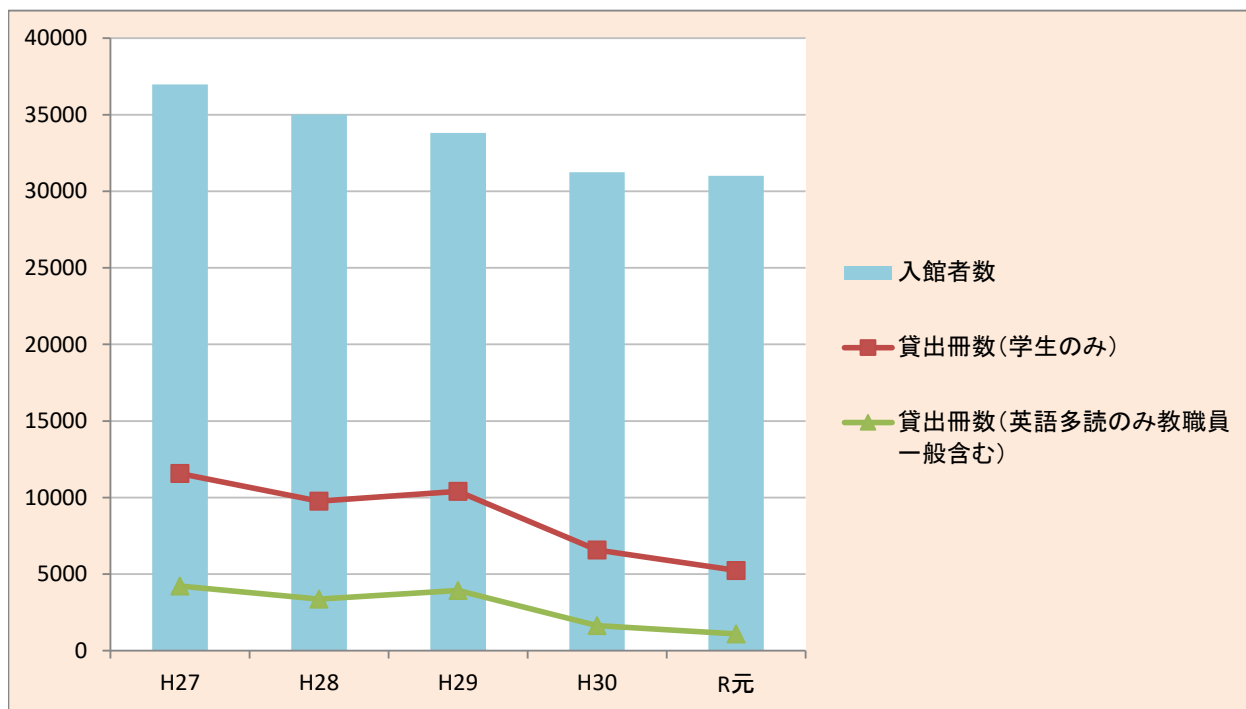

平成27年度～令和元年度入館者数・貸出冊数推移

注1 入館者数には教職員、一般利用者を含む

注2 貸出冊数(英語多読のみ)には教職員、一般利用者を含む