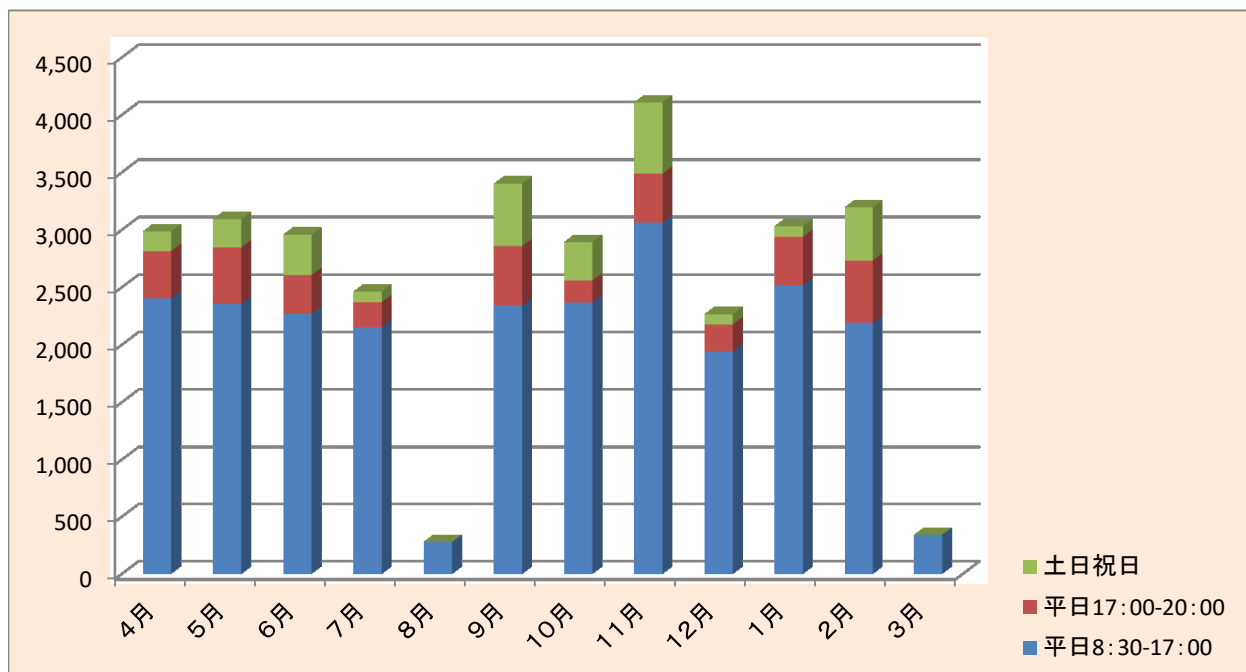

令和元年度図書館利用実態統計

2020年3月31日現在

◎蔵書 ※教職員が研究用で購入した図書・雑誌含む

		前年度比			前年度比
蔵書冊数	82,572 冊		うち洋書冊数	18,140 冊	49
			うち開架冊数	46,100 冊	75
年間受入図書冊数	696 冊	△ 172			
年間受入雑誌タイトル数	67 種	△ 7			

◎サービス

		前年度比			前年度比
開館日数	280 日	△ 1	うち休日開館	58 日	△ 1
入館者数	31,005 人	△ 244	うち学外者	470 人	87
貸出冊数	6,367 冊	△ 1,850	うち学生	5,241 冊	△ 1,327
相互貸借 (ILL)	54 件		※本校に所蔵がない資料を他の図書館から取り寄せた 件数		△ 45

平成27年度～令和元年度入館者数・貸出冊数推移

注1 入館者数には教職員、一般利用者を含む

注2 貸出冊数(英語多読のみ)には教職員、一般利用者を含む

月別時間帯別入館者数 (教職員、一般利用者含む)

開館時間 平日 8:30～20:00

(長期休業中および授業のない日は8:30～17:00)

土日 9:00～16:00

(試験期間中は8:30～17:15・祝日も開館)